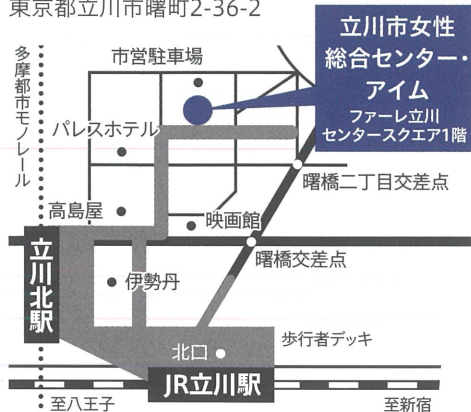

実演・体験指導

尺八

やまもと ほうぞん  
二代 山本邦山  
(都山流大師範・  
日本三曲協会会員)

※諸事情により一部内容を変更する場合がございますので、予めご了承ください。

[アクセス]

立川市女性総合センター・アイム  
東京都立川市曙町2-36-2

[応募に関するお問い合わせ]

ヴォートルチケットセンター