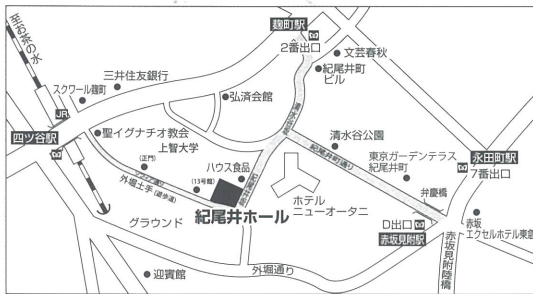

鶴門

鹿の遠音・鶴の巢籠

吹き合わせ

## 徳丸十盟

東京生まれ。幼少より父に琴古流尺八の手ほどきを受ける。

東京芸術大学音楽学部邦楽科尺八専攻卒業、音楽学部音楽研究科(大学院修士課程)修了。

学部・大学院を通し、山口五郎師に師事。以後、山口五郎師直門となり現在に至る。

一九八七年NHK邦楽オーディションに合格。一九九一年琴古流尺八竹盟社(宗家山口五郎)師範を取得 竹号十盟を許される。

二〇〇七年第一回 徳丸十盟尺八演奏会開催。平成十九年度(第五八回) 芸術選奨文部科学大臣新人賞受賞。

平成二十年度 江戸川区文化奨励賞受賞。その他、放送・舞台・海外公演等演奏多数。

琴古流尺八雅道会主宰

JSPN 監事

紀尾井ホール 〒102-0094 千代田区紀尾井町6番5号

- 最寄駅
- 四ツ谷駅(JR線・丸ノ内線・南北線)麴町口徒歩6分
  - 麴町駅(有楽町線)2番出口徒歩8分
  - 赤坂見附駅(銀座線・丸ノ内線)D出口徒歩8分
  - 永田町駅(半蔵門線・有楽町線)7番出口徒歩8分

チケット・お問い合わせ